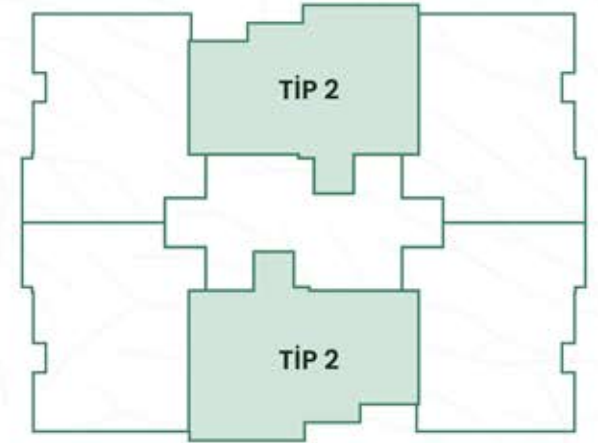

★ Konum haritasını detaylı incelemek için bakınız → Sayfa 03

Tip 2 Kat Planı

Daire Girişi Ön Antre Alanı

Daire Girişi Ön Antre Alanı	4,30 m²
Antre	5,75 m²
Salon	18,50 m²
Mutfak	13,20 m²
Balkon	8,90 m²
Ebeveyn Yatak Odası	13,90 m²
Ebeveyn Banyo	3,90 m²
Genel Banyo	4,60 m²
Çocuk Yatak Odası	11,10 m²
Hol ve Koridor Sirkülasyon Alanları	6,67 m²

2,5 + 1
90,87 m²